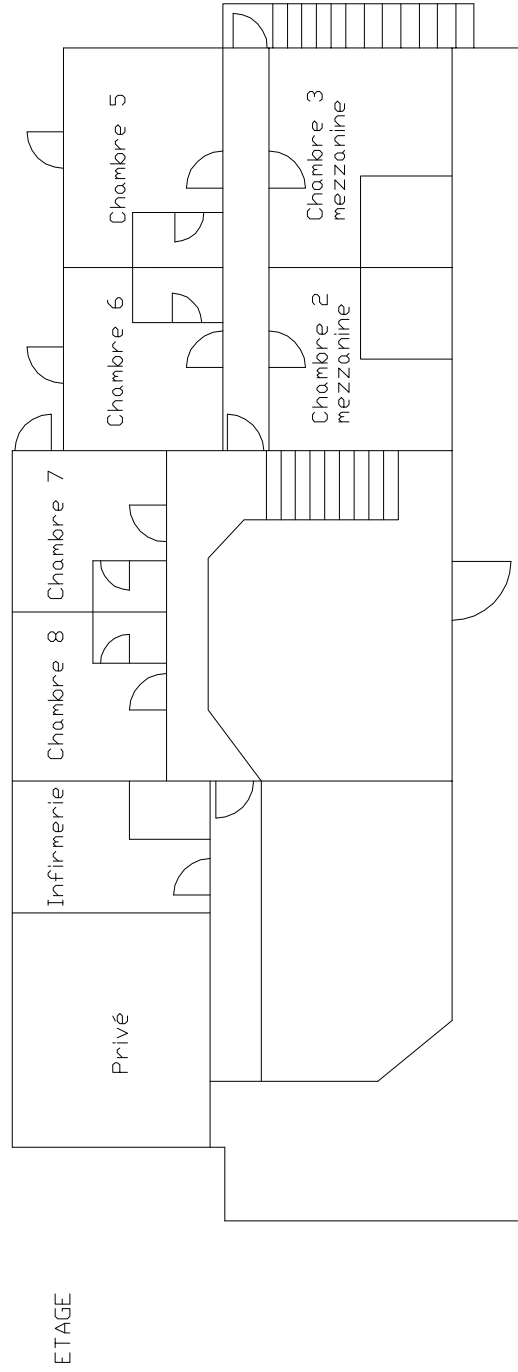

LES CHARIOTS DU BUECH
PLAN DES CHAMBRES

- Chambre 1 : 4 couchages (4 lits simples)
- Chambre 2 : 10 couchages (3 lits superposés en bas et 4 lits simples en mezzanine)
- Chambre 3 : 10 couchages (2 lits superposés et 2 lits simples en bas et 4 lits simples en mezzanine)
- Chambre 4 : 6 couchages (2 lits superposés et 2 lits simples)
- Chambre 5 : 5 couchages (1 lit superposé et 3 lits simples)
- Chambre 6 : 4 couchages (4 lits simples)
- Chambre 7 : 2 couchages (2 lits simples)
- Chambre 8 : 2 couchages (2 lits simples)
- Infirmierie : 2 couchages (2 lits simples)