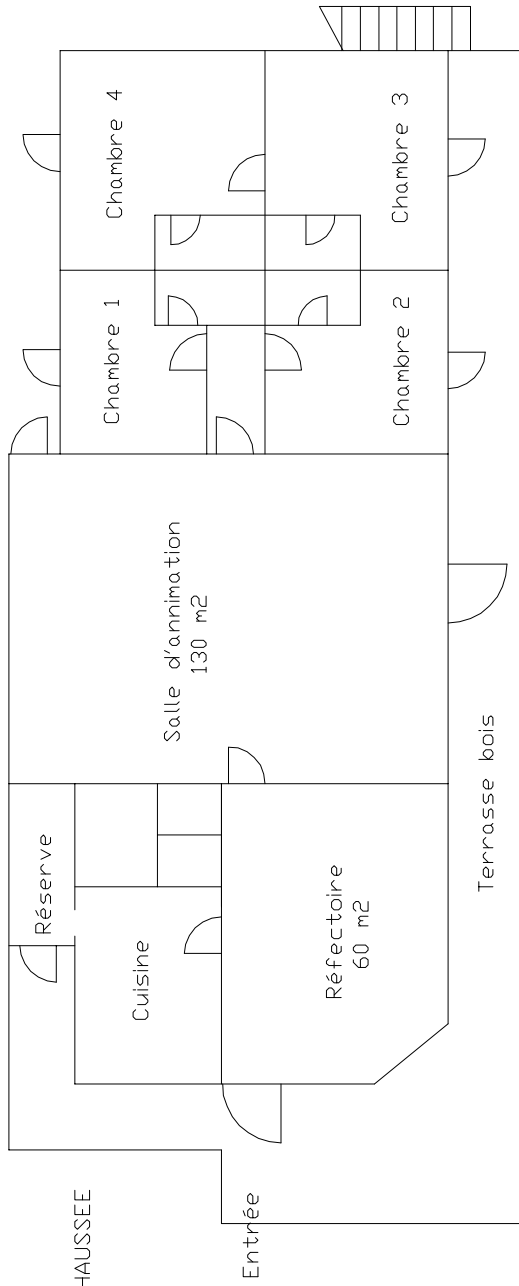

LES CHARIOTS DU BUECH
PLAN DES CHAMBRES

- Chambre 1 : 4 couchages (4 lits simples)
- Chambre 2 : 10 couchages (3 lits superposés en bas et 4 lits simples en mezzanine)
- Chambre 3 : 10 couchages (2 lits superposés et 2 lits simples en bas et 4 lits simples en mezzanine)
- Chambre 4 : 6 couchages (2 lits superposés et 2 lits simples)
- Chambre 5 : 5 couchages (1 lit superposé et 3 lits simples)
- Chambre 6 : 4 couchages (4 lits simples)
- Chambre 7 : 2 couchages (2 lits simples)
- Chambre 8 : 2 couchages (2 lits simples)
- Infirmierie : 2 couchages (2 lits simples)